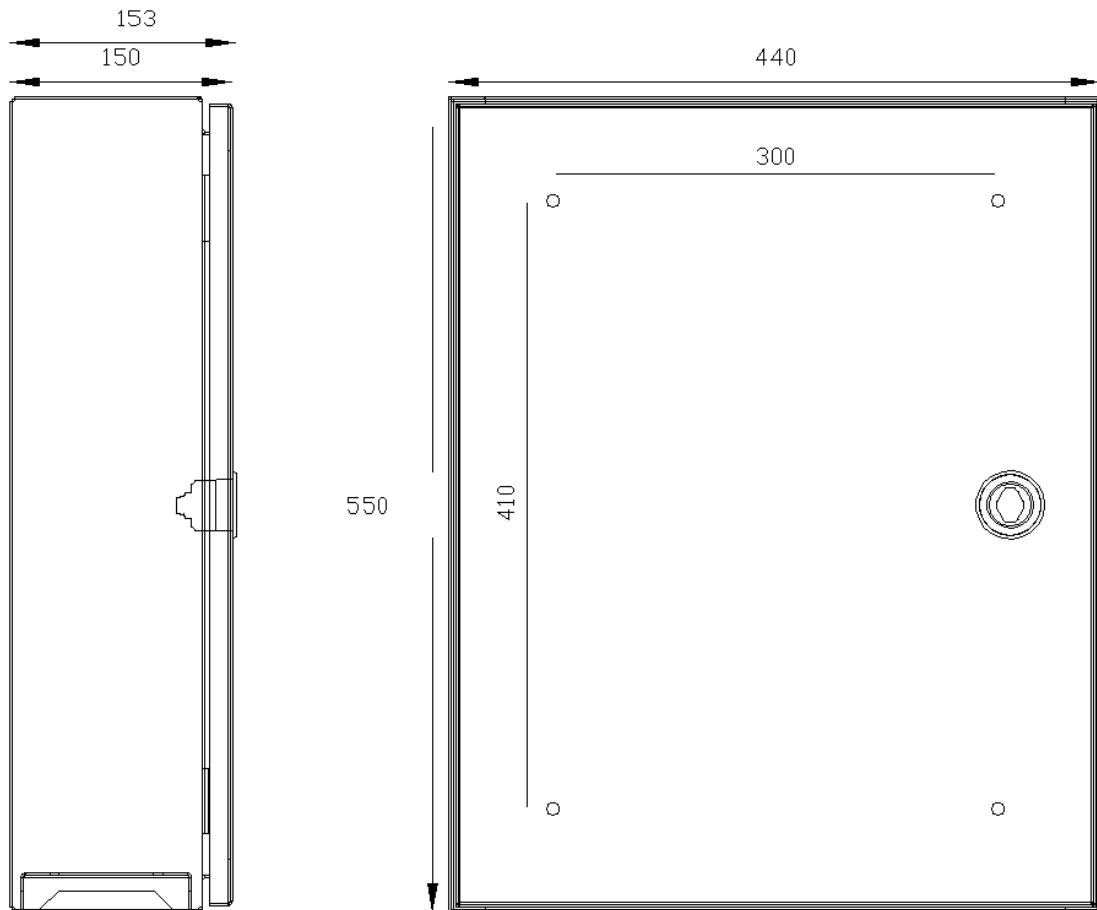

#### 3. Produkteigenschaften

Maße (HxBxT):	550x440x150 mm
Material:	Stahlblech
Farbe:	RAL3020 pulverbeschichtet
Gewicht:	11,35 kg
Schutzklasse:	international protection 65
Gehäusetüre:	mit Feuerwehrvorreiberschloss nach DIN 14925
Geeignet für:	3x Ordner DIN A3 max. Rückenbreite 45 mm / 2x Ordner DIN A3 max. Rückenbreite 80mm

#### 4. Maßzeichnung

Alle Angaben in mm - Angaben können abweichen.